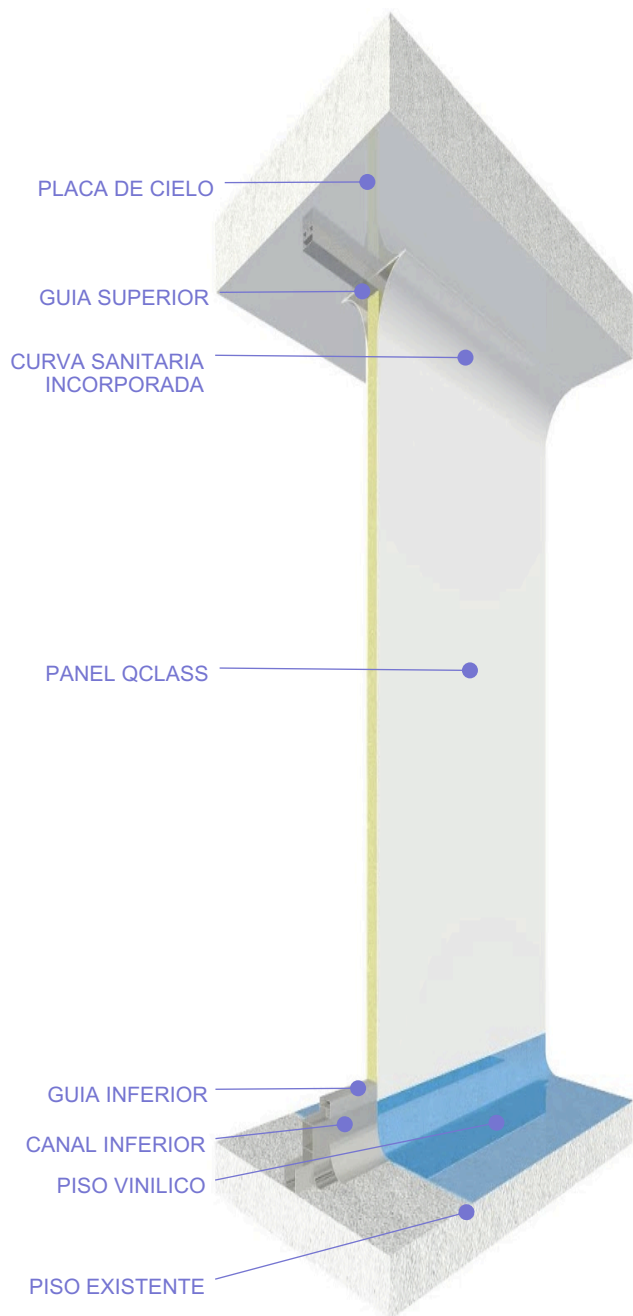

PANELES MODULARES DE ABS CON CURVAS SANITARIAS INCORPORADA

TIPO QCLASS LINEA QC

DESCRIPCION

Sistema de Paneles Modulares con curva incorporada. Superficie compuesta por ABS de espesor 3,125mm. Estructurado con marco. Dimensiones de 120cm de ancho por 50mm de espesor, altura variable.

FICHA TECNICA	
AREAS LIMPIAS	
PROYECTO	

CONTENIDO		PANEL MODULAR QC
FECHA:	2019	
ESCALAS:	S/E	
REVISÓ:	APROBÓ:	01