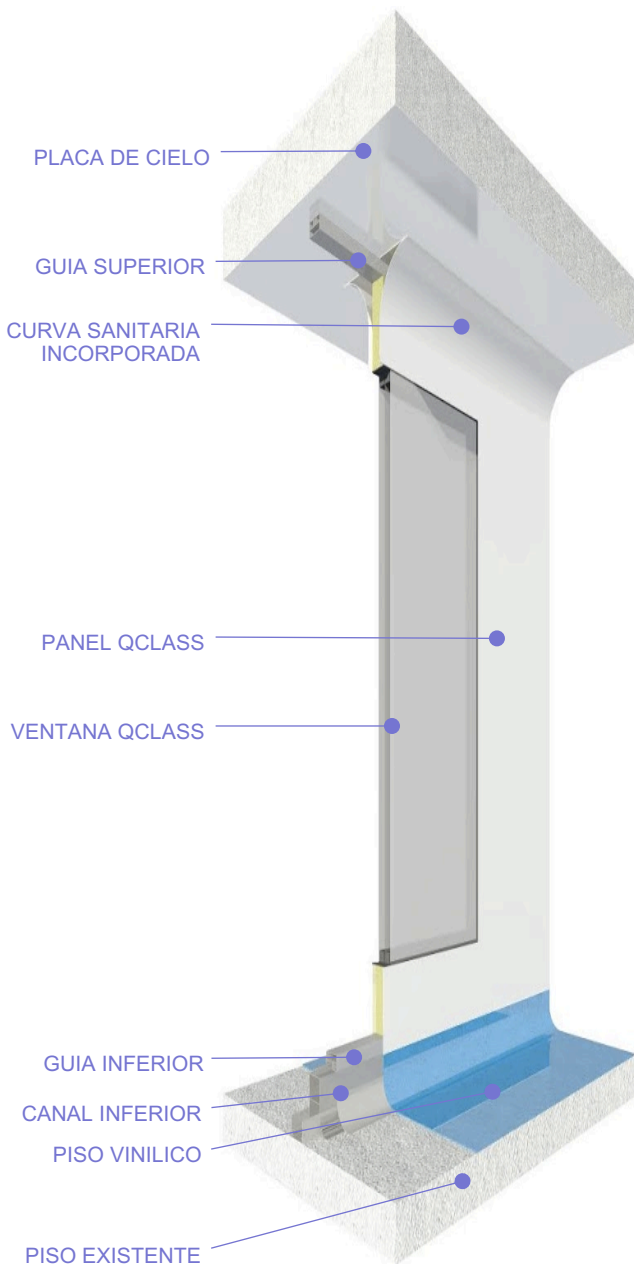

PANELES VENTANA DE ABS CON CURVAS SANITARIAS INCORPORADA

TIPO QCLASS LINEA QC

DESCRIPCION

Sistema de Paneles Modulares con curva incorporada. Superficie compuesta por ABS de espesor 3,125mm. Estructurado con marco. Dimensiones de 120cm de ancho por 50mm de espesor, altura variable.

FICHA TECNICA	
AREAS LIMPIAS	
PROYECTO	

CONTENIDO		PANEL VENTANA QC
FECHA:	2019	
ESCALAS:	S/E	
REVISÓ:	APROBÓ:	02